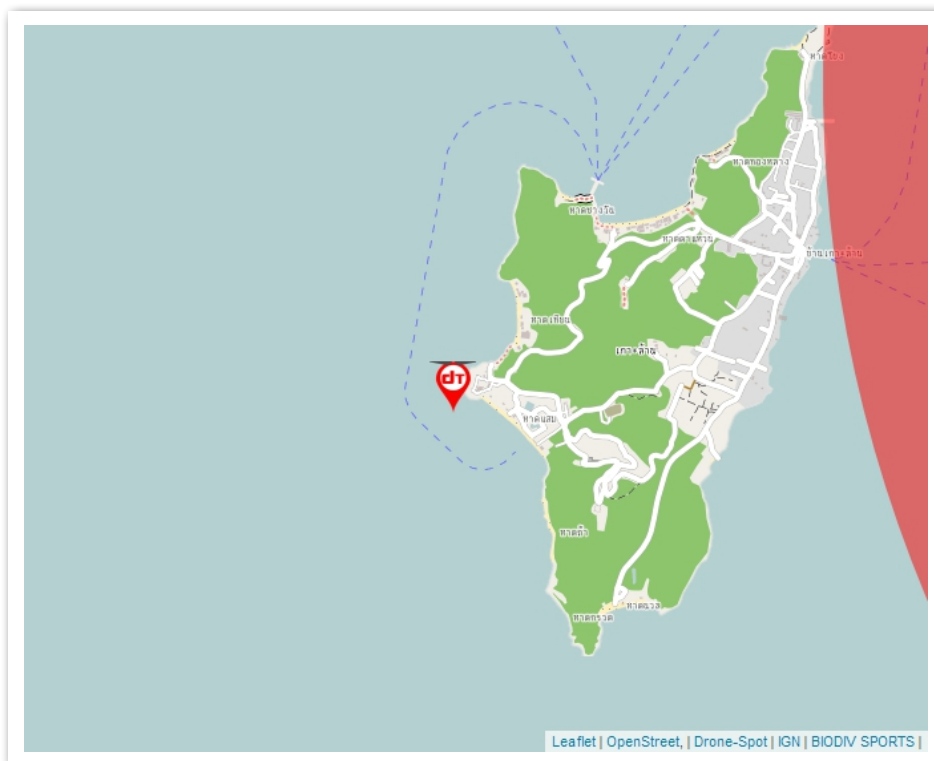

FICHE DE VOL

Koh Larn - Samae Beach - (TH)

Coordonnées GPS : **Latitude : 12.914376447036, Longitude : 100.767186284393**

Date : 09/05/2022

Proposé par : mica06

Plafond de vol : 120 m. max.

Type : Eau

Accessibilité : Accès à pied < 1 000 m.

Notes : Koh Larn - Samae Beach - Thailand - The Most Beautiful Beaches in Pattaya - Drone 4K - April 2022

Check list

- Zone autorisée,
- Firmwares à jour (drone, radiocommande, application, ...),
- Conditions météorologiques correctes,
- Inspection visuel du drone et des hélices,
- Dépose des protections (gimbal, caméra, ...),
- Carte SD insérée, espace de stockage correct,
- Etat correct de la lentille de la caméra (Nettoyage éventuel, ...),
- Périphériques chargés et connectés (Radiocommande, smartphone, tablette, ...),
- Batterie du drone chargée et correctement insérée,
- Calibrage correct (Boussole, horizon, ...),
- Altitude minimale pour le retour à la maison (RTH),
- Altitude maximale de vol,
- Nombre de satellites verrouillés,
- Zone de décollage dégagée,
- Point home correctement enregistré,