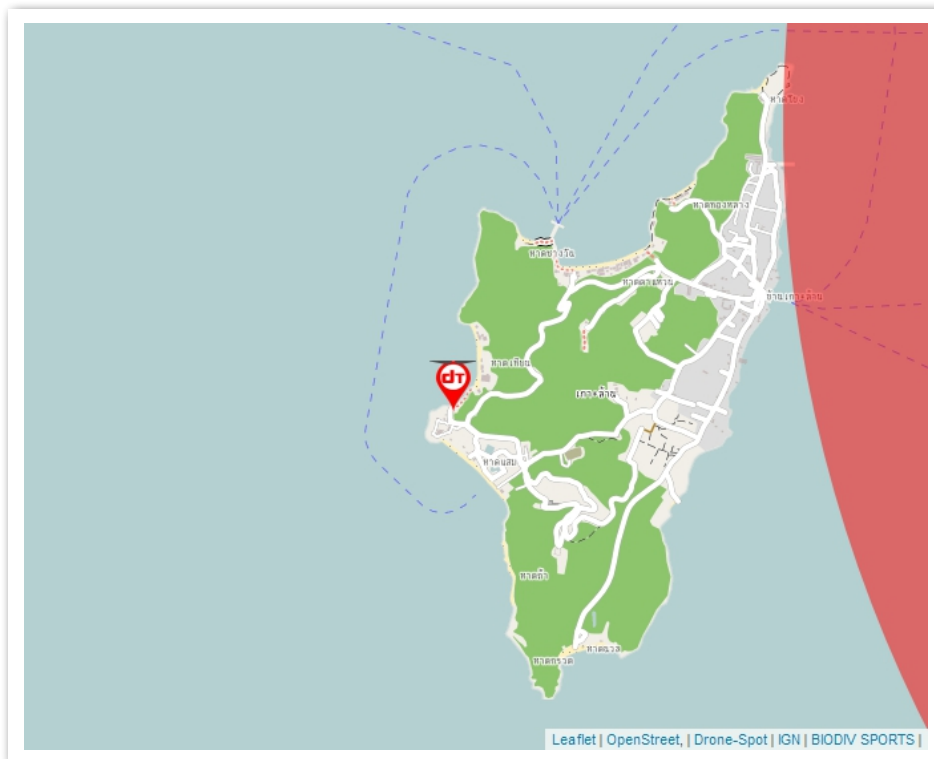

FICHE DE VOL

Koh Larn - Tien Beach - (TH)

Coordonnées GPS : **Latitude : 12.9171811202934, Longitude : 100.769803046787**

Date : 09/05/2022

Proposé par : mica06

Plafond de vol : 120 m. max.

Type : Eau

Accessibilité : Accès à pied < 1 000 m.

Notes : Koh Larn - Tien Beach - Thailand - The Most Beautiful Beaches in Pattaya - Drone 4K/UHD - April 2022

Check list

- Zone autorisée,
- Firmwares à jour (drone, radiocommande, application, ...),
- Conditions météorologiques correctes,
- Inspection visuel du drone et des hélices,
- Dépose des protections (gimbal, caméra, ...),
- Carte SD insérée, espace de stockage correct,
- Etat correct de la lentille de la caméra (Nettoyage éventuel, ...),
- Périphériques chargés et connectés (Radiocommande, smartphone, tablette, ...),
- Batterie du drone chargée et correctement insérée,
- Calibrage correct (Boussole, horizon, ...),
- Altitude minimale pour le retour à la maison (RTH),
- Altitude maximale de vol,
- Nombre de satellites verrouillés,
- Zone de décollage dégagée,
- Point home correctement enregistré,