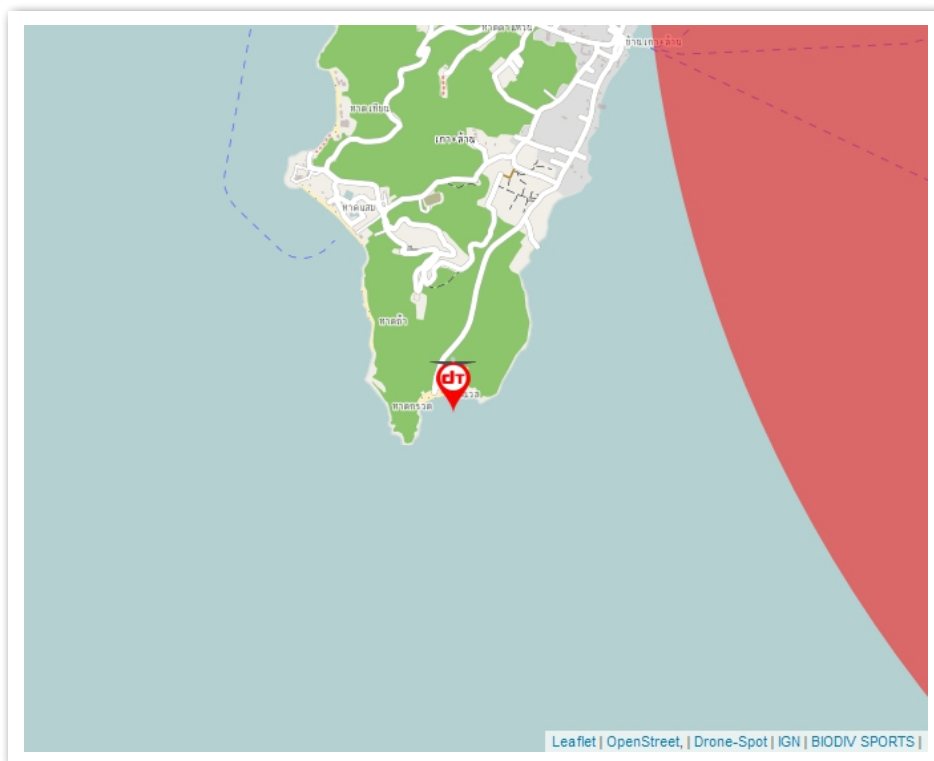

## FICHE DE VOL

### Koh Larn - Nual & Monkey Beach - (TH)

Coordonnées GPS : **Latitude : 12.9010553900591, Longitude : 100.778876424229**

Date : 09/05/2022

Proposé par : mica06

Plafond de vol : 120 m. max.

Type : Eau

Accessibilité : Accès à pied < 1 000 m.