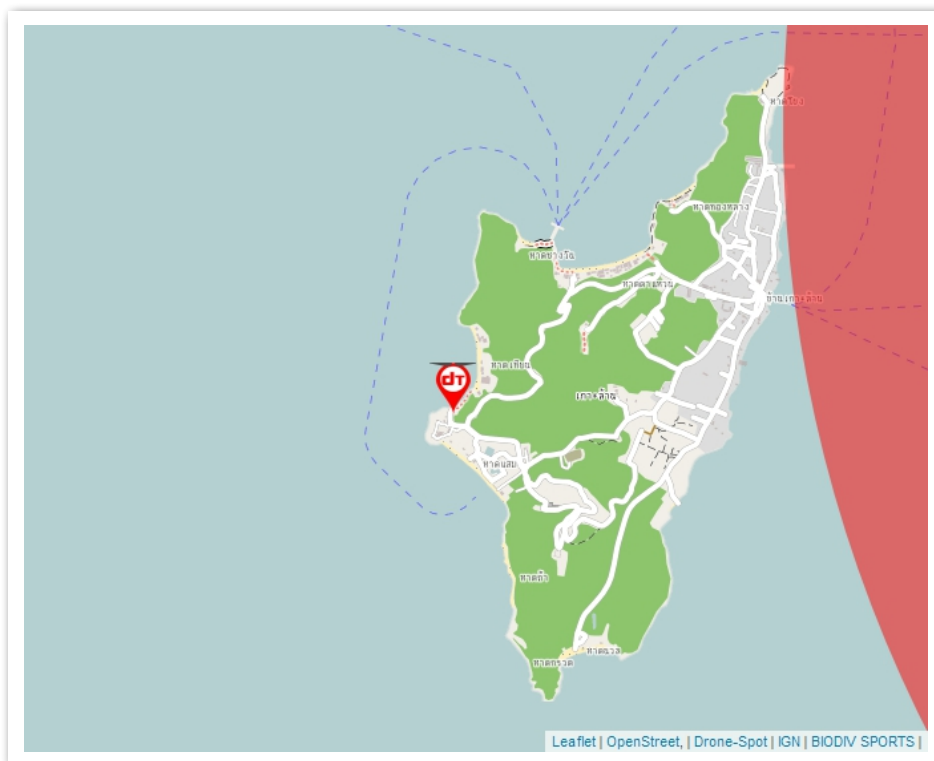

# FICHE DE VOL

## Koh Larn - Tien Beach - (TH)

Coordonnées GPS : **Latitude : 12.9171811202934, Longitude : 100.769803046787**

Date : 09/05/2022

Proposé par : mica06

Plafond de vol : 120 m. max.

Type : Eau

Accessibilité : Accès à pied < 1 000 m.

Notes : Koh Larn - Tien Beach - Thailand - The Most Beautiful Beaches in Pattaya - Drone 4K/UHD - April 2022